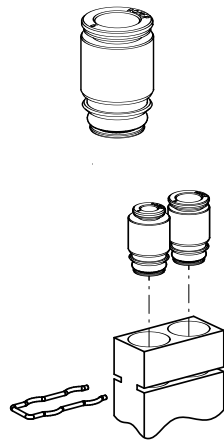

#### MINI-Steck-Einsatz

für Kunststoff-Körper  
Rohr - Schlauch AD 4 und 6  
auf Wunsch mit Ihrem Firmenlogo

#### Steck-Einsatz

für Kunststoff-Körper  
Rohr - Schlauch AD 4 bis 22  
auf Wunsch mit Ihrem Firmenlogo

**Einsteck-Verbindg.**, wechselbar  
Rohr - Schlauch AD 4 und 6  
auf Wunsch mit Ihrem Firmenlogo

Die Befestigung zum Körper, zB.  
bei sogenannten Ventillinse, erfol-  
gt über eine Spange